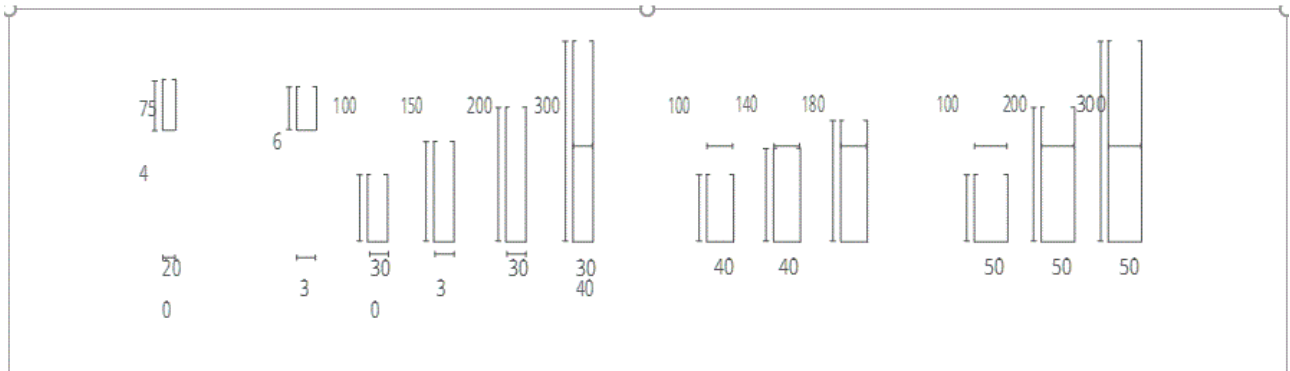

Tekeningen